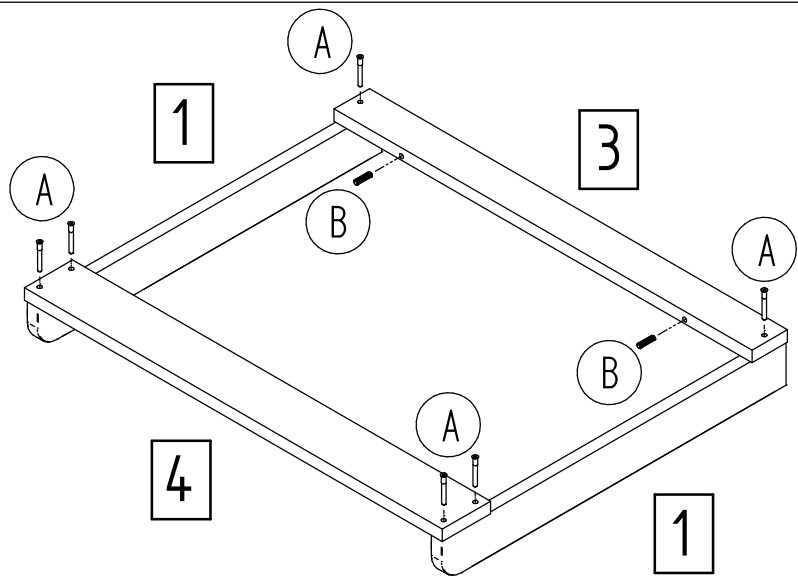

Inhalt - Contents - Contenu - Inhoud - contenuto - contenido - conteúdo - περιεχόμενο

Wickelansatz für Wickelkommode Oak/ Florence Clay / Melody/ Smile Cream

Beschlagbeutel:

A  6,3 x 50 8 x	B  8 x 30 2 x	C  4 x 30 1 x
--	--	--

1

2

3

4

Achtung !

Wird die Wickelkommode an der Wand befestigt , muss das Montagematerial der Beschaffenheit der Wand entsprechen !

Attention !

If the baby changing table is attached to the wall the assembly material has to be appropriate for the composition of the wall !

Attention !

Si la table á langer est attachée au mur il doit être approprié le matériel d'assamblage pour la composition du mur !

Attenzione !

Si il fasciatoio é fortificato al muro il deve essere appropriato il materiale di montaggio alla composizione del muro !