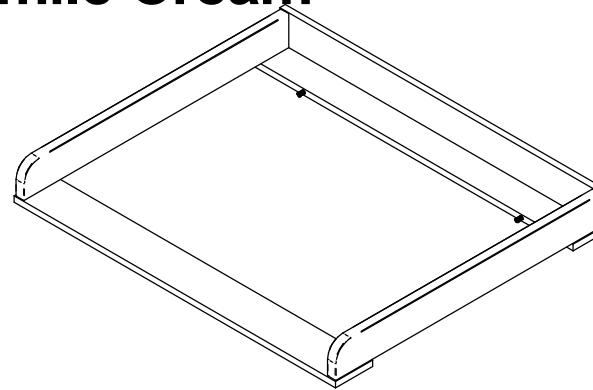

Inhalt - Contents - Contenu - Inhoud - contenuto - contenido - conteúdo - περιεχόμενο

Wickelansatz für Wickelkommode Oak/ Florence Clay / Melody/ Smile Cream

Beschlagbeutel:

A  6,3 x 50 8 x	B  8 x 30 2 x	C  4 x 30 1 x
--	--	--

1

2

3

4

Achtung !

Wird die Wickelkommode an der Wand befestigt , muss das Montagematerial der Beschaffenheit der Wand entsprechen !

Attention !

If the baby changing table is attached to the wall the assembly material has to be appropriate for the composition of the wall !